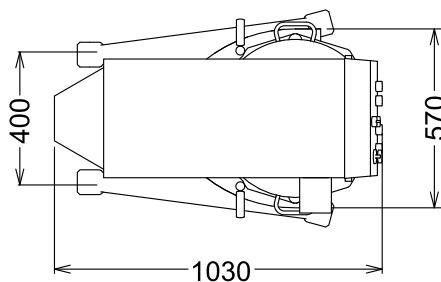

### Goedkeuring

Front aanzicht

Zij aanzicht

EI = Elektrische aansluiting

Boven aanzicht

### Algemene gegevens

Externe afmetingen, lengte	685 mm
Externe afmetingen, breedte	1030 mm
Externe afmetingen, hoogte	1445 mm
Gewicht, netto (kg)	340
Waterdichtheid index	IP23