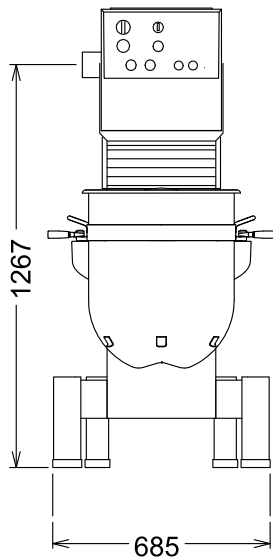

Front aanzicht