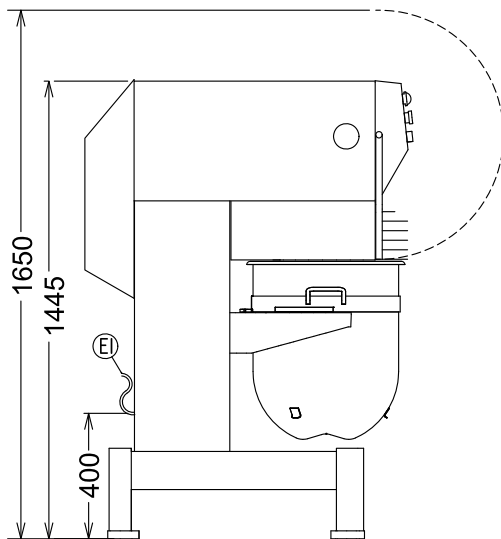

### Goedkeuring

Front aanzicht

Zij aanzicht

EI = Elektrische aansluiting

Boven aanzicht

### Algemene gegevens

Externe afmetingen, lengte	685 mm
Externe afmetingen, breedte	1030 mm
Externe afmetingen, hoogte	1445 mm
Gewicht, netto (kg)	340
Waterdichtheid index	IP23